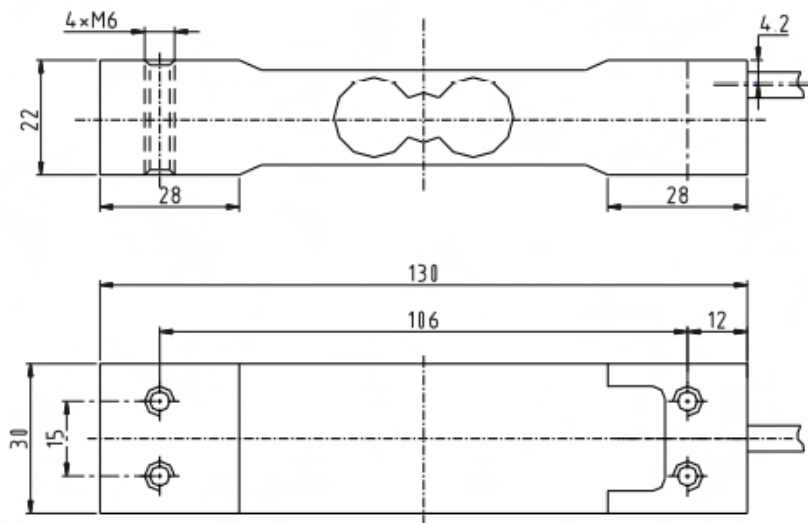

各种台秤、案秤
All kinds of platform scales, bench scale

TECHNICAL PARAMETER

4Wires:Exc+(红,Red);Exc-(黑,Black);Sig+(绿,Green);Sig-(白,White)

额定载荷 Rated capacities(E _{max})	6, 10, 20, 30kg	温度补偿范围 Temperature range, compensated	-10°C~+40°C
灵敏度 Sensitivity	2.0±0.2mV/V	工作温度范围 Temperature range, operating	-20°C~+50°C
精度等级 Accuracy class	OIML C3	安全过载 Maximum safe overload	150%E _{max}
蠕变(30分钟)Creep error (30min)	±166ppm	极限过载 Ultimate overload	300%E _{max}
零点平衡 Zero balance	±3%E _{max}	推荐激励电压 Excitation,recommended	10V DC
零点温度影响 TC ZERO	±17.5ppm/°C	最大激励电压 Excitation,maximum	15V DC
输出温度影响 TC SPAN	+20°C~+40°C, ±17.5ppm/°C	防封等级 Protection class	IP65
	-10°C~+20°C, ±11.67ppm/°C	材质 Construction	铝合金Aluminium
输入阻抗 Input resistance	404±15Ω	电缆Cable	Length:1m
输出阻抗 Output resistance	350±3Ω		Diameter: φ5mm
绝缘电阻 Insulation resistance	≥2000 MΩ (50V DC)	推荐安装力矩 Installation torque,recommended	10N·m
推荐安装台面 Max. platform size	300×300mm		